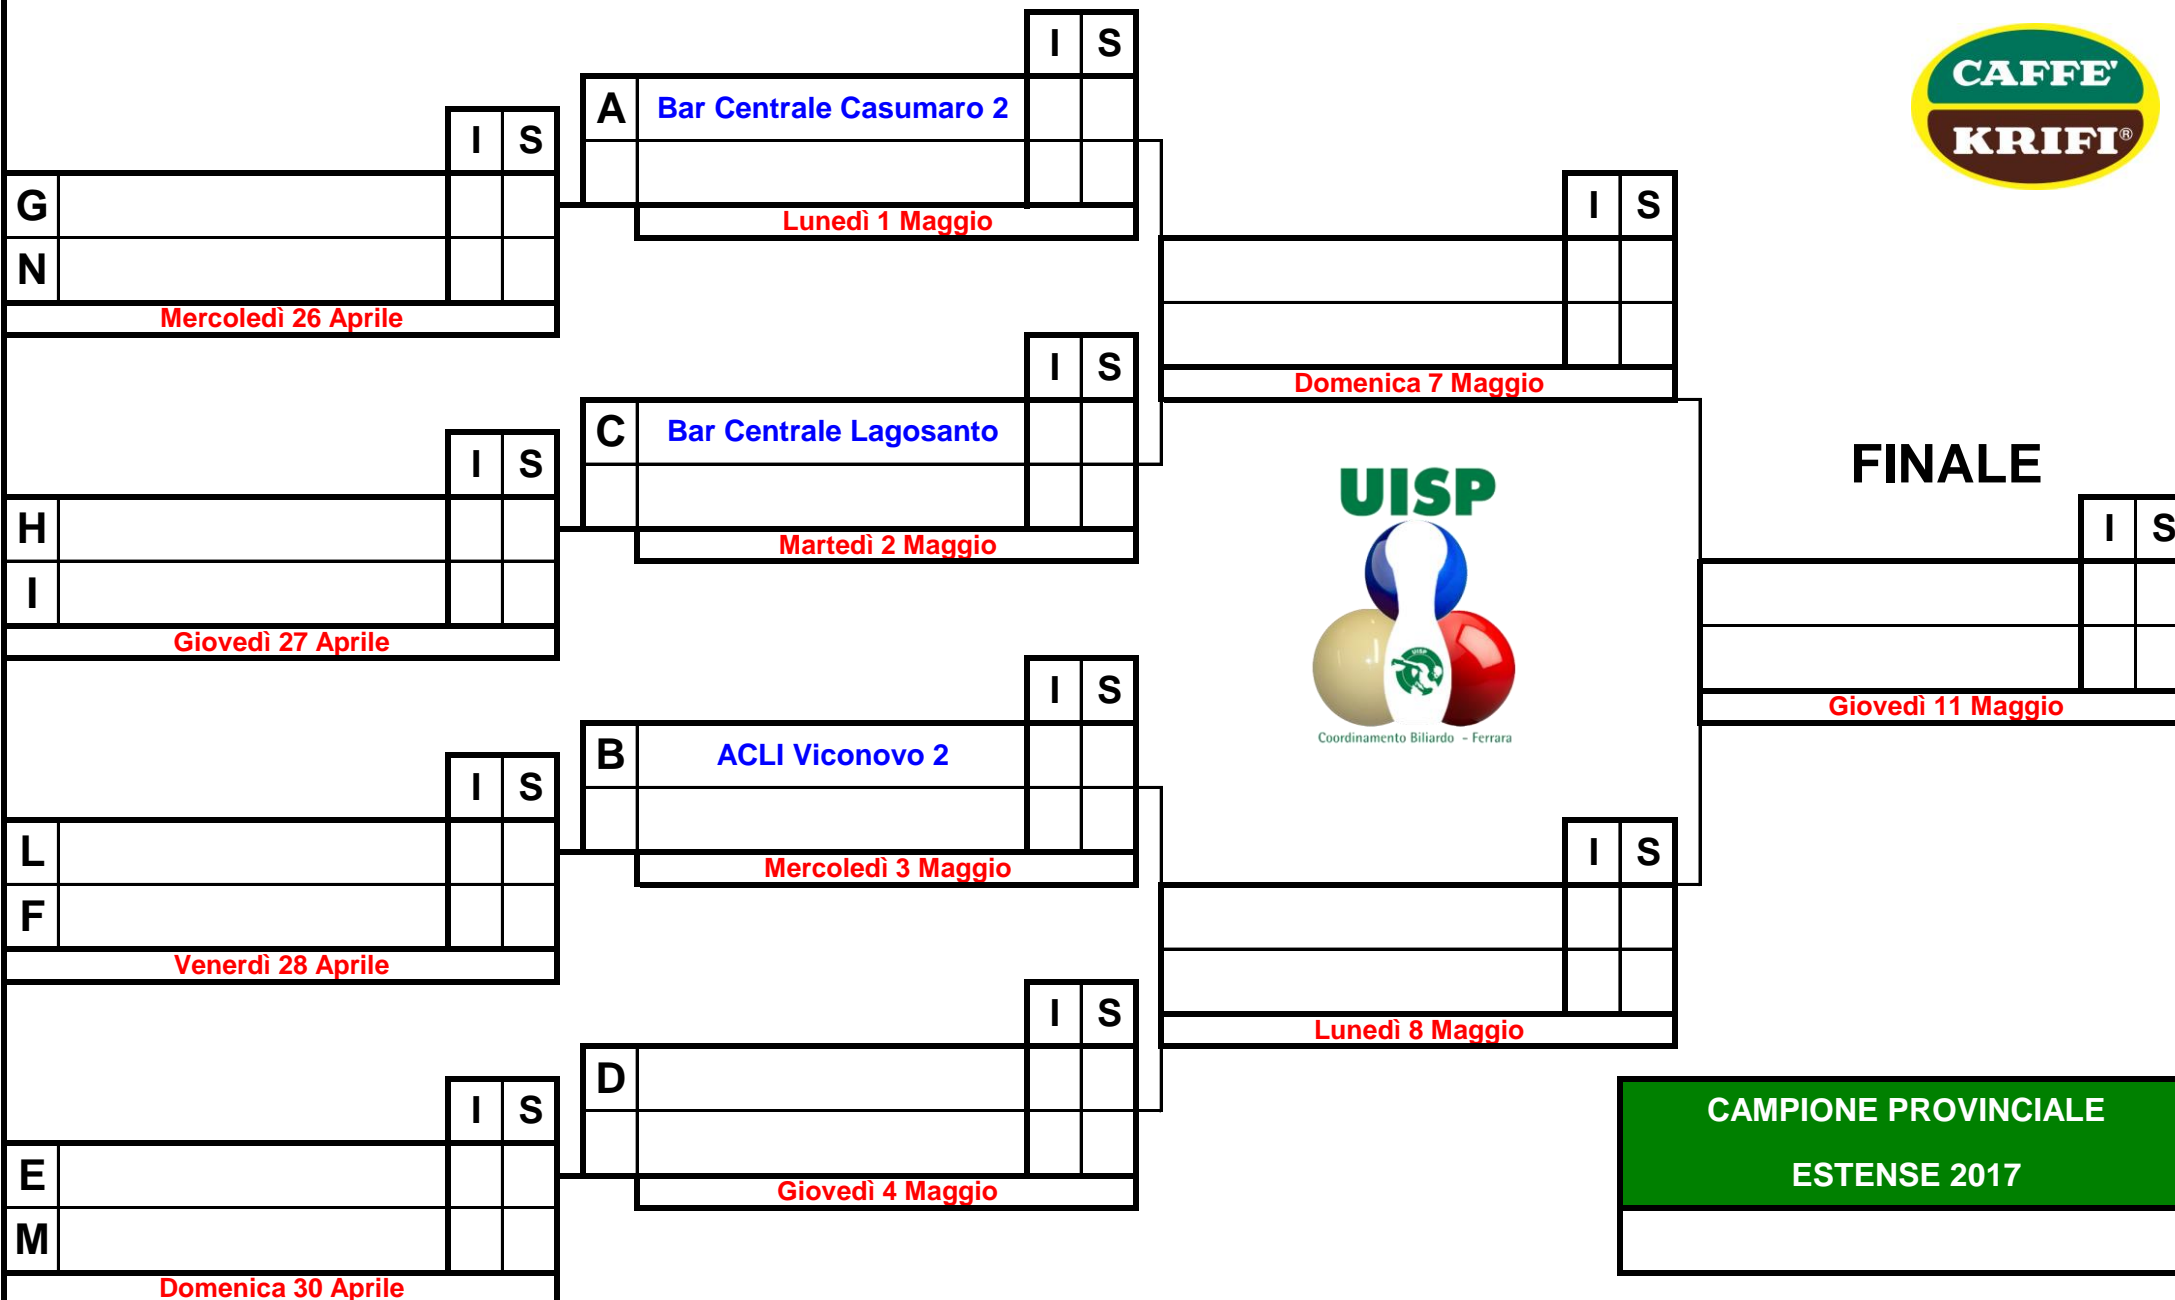

CAMPIONATO ESTENSE 2017

CONSEGNA DELLA FORMAZIONE ORE 20:15; CHIAMATA AI BILIARDI ORE 20:45; TUTTI GLI INCONTRI SI GIOCANO SU TRE BILIARDI

La squadra Campione Provinciale andrà alla Coppa Italia a squadre il 28 Maggio a Modena